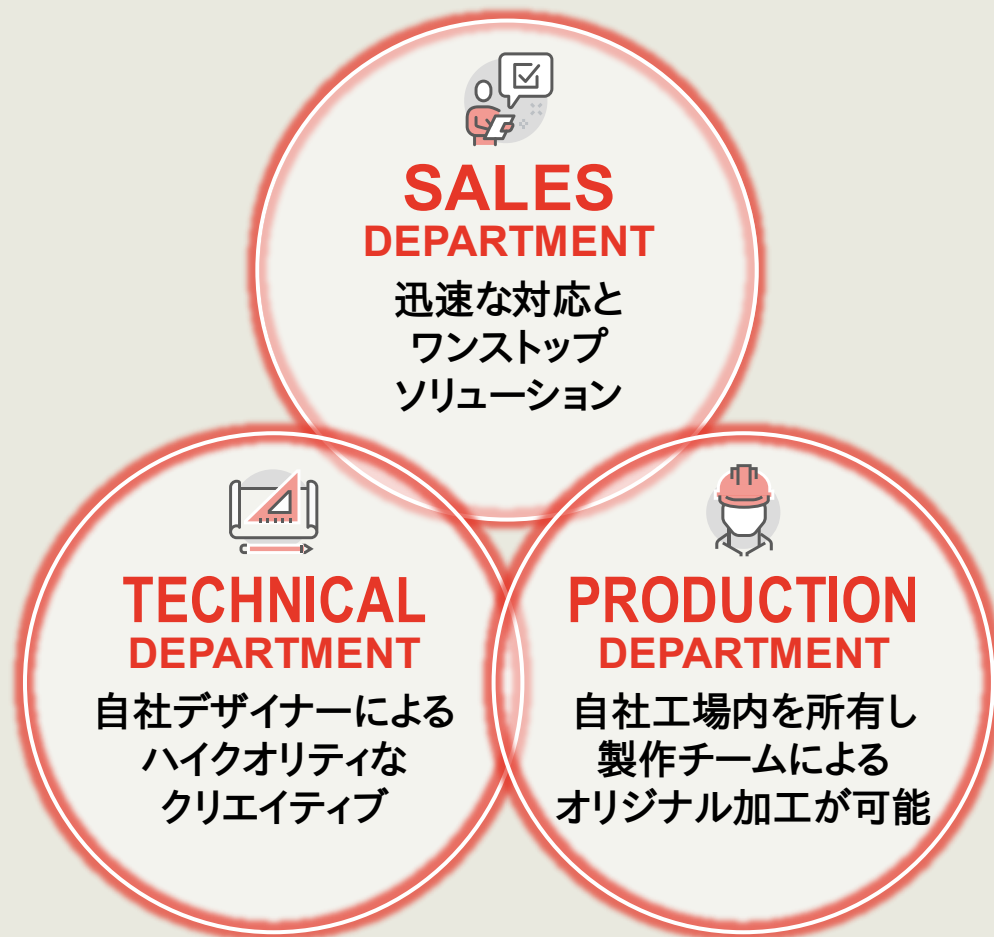

PROFESSIONAL

ハイクオリティなサービスを提供するプロフェッショナル集団

世界中で開催されている展示会に同行してのサポートを提供

社内のデザイナーが急なプランの変更にもフレキシブルに対応

会期期間中も造作に関して充実のサポートと迅速な対応で安心をお届け

自社工場兼倉庫において、装飾資材や什器を保管可能

ご要望に応じ資材を再利用することで環境への配慮やコストの削減にご協力