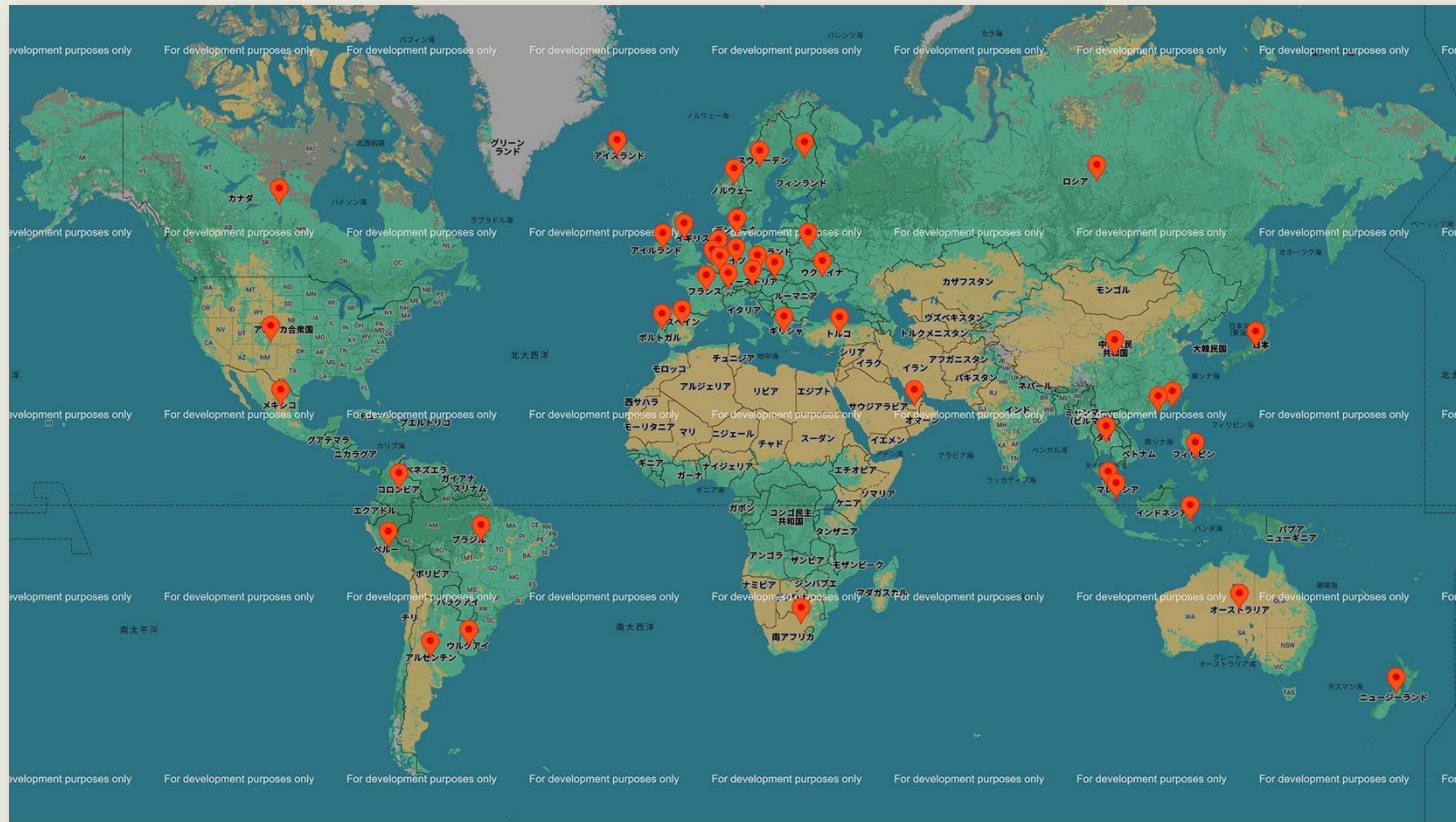

OUR WORLDWIDE PORTFOLIO

世界各地での多数の実績と世界55カ国に広がるサービスネットワーク

お客様の海外展開を強力にバックアップ現地での製作・施工はもちろん
現地の文化にも精通したメンバーが現地パートナーと円滑に業務を推進いたします

OSPI (Octanorm Service Partner International)

世界55カ国に広がるサービスネットワーク

弊社の強みでもある海外展開のサポートは、世界中に渡るOSPIネットワークが基盤となっています。世界中の展示会で使われているディスプレイシステムのシェアNo.1と言える「オクタノルム」はドイツ オクタノルム社製。OSPIはそのオクタノルム社のパートナー企業のメンバーシップです。アップデートされる世界のトレンドやお客様に合わせたサービスを世界中で提供できるのは、ネットワークのベースがあるからこそ、私たちは言語の垣根を越え、高い品質で常にサポートできます。